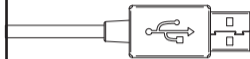

Backlight USB