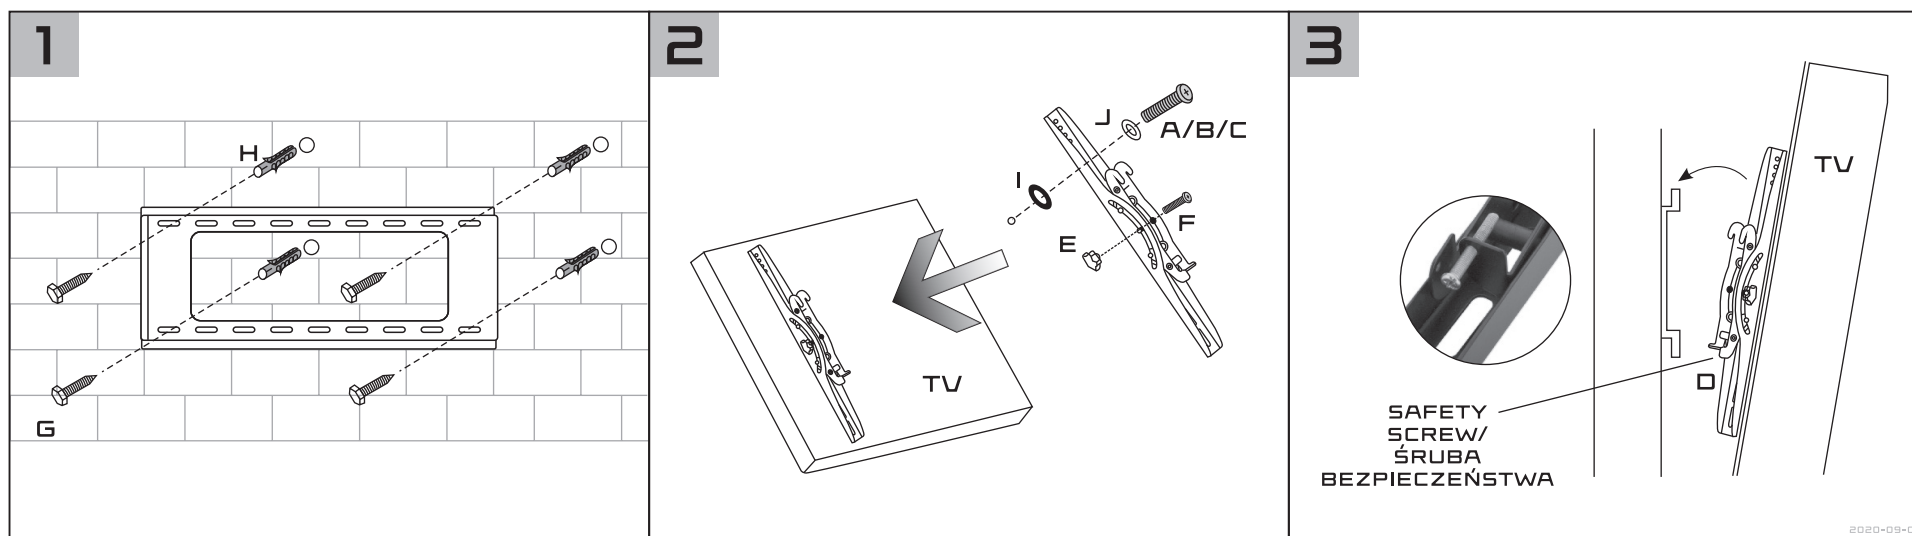

2020.09.07
285x210mm
LxWmm

TILTING TV MONITOR WALL MOUNT

KRX0060

VESA COMPLIANCE: 200x200, 300x300, 400x400, 600x400

- > FITS MOST 40"-75" FLAT PANEL TV
- > VESA COMPLIANCE:
200x200 MM, 300x300 MM, 400x400 MM, 600x400 MM
- > LOAD CAPACITY: 55 KG
- > TILT ANGLE: $\pm 15^\circ$
- > MATERIAL: METAL WITH COATING FINISHED

- > PASUJE DO WIĘKSZOŚCI PŁASKICH TELEWIZORÓW 40"-75"
- > STANDARD VESA:
200x200 MM, 300x300 MM, 400x400 MM, 600x400 MM
- > MAKSYMALNE OBCIĄŻENIE: 55 KG
- > KĄT NACHYLENIA: $\pm 15^\circ$
- > MATERIAŁ: LAKIEROWANY METAL