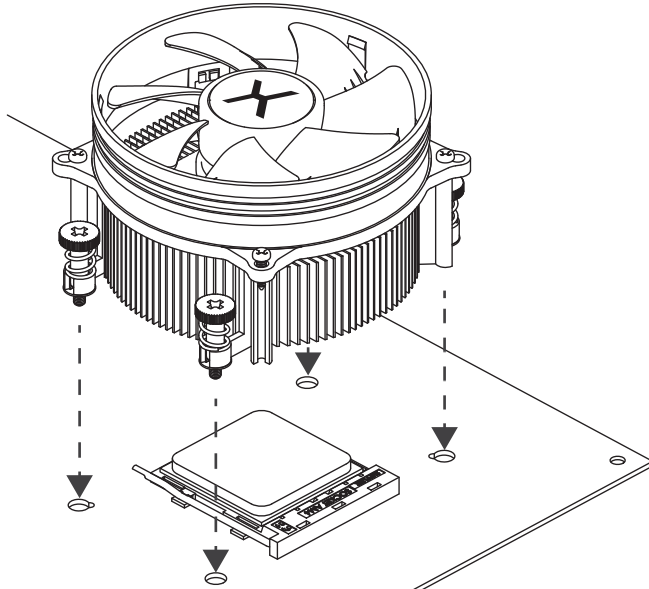

INTEGRATOR RGB

CPU COOLER

KRUX MANUAL

X — SETUP TO MOTHERBOARD / PODŁĄCZENIE POD PŁYTKĘ GŁÓWNA

1

** USE BACKPLATE INCLUDED
WITH YOUR MOTHERBOARD /
** UŻYJ BACKPLATE DOSTARCZONEGO
Z PŁYTKĄ GŁÓWNA

* THERMAL PASTE ALREADY APPLIED /
* PASTA TERMOPRZEWODZĄCA
FABRYCZNIE NAŁOŻONA