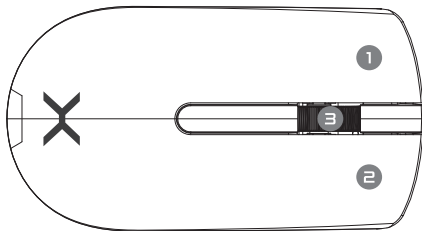

PREVIOUS TRACK
POPZEDNI UTWÓR

MY COMPUTER
MÓJ KOMPUTER

NEXT TRACK
NASTĘPNY UTWÓR

HOME PAGE
STRONA GŁÓWNA

LOCK WINDOWS KEY [GAMING MODE]
ZABLOKUJ PRZYCISK WINDOWS [TRYB GRACZA]

MOUSE KEY MAP / OPIS PRZYCISKÓW MYSZY

1. Left Button
Lewy Przycisk
2. Right Button
Prawy Przycisk
3. Scroll Wheel
Kółko Przewijania