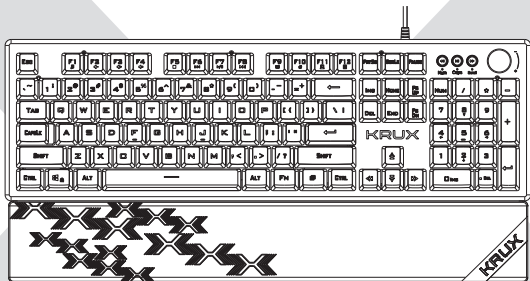

FROST RGB GAMING KEYBOARD

ENG

ENTITY RESPONSIBLE /
FOODMOT ODPORWIEDZIALNY:
COOLING.PL ZDZIECH SP.J.
UL. SOKOLOWSKA 24
05-806 SOKOLOW, POLAND
TEL: +48 22 292 01 30
BDD: 000020025
MADE IN CHINA

KRX0101

WWW.KRUX.TECH

2021-07-06

MULTIMEDIA KEY FUNCTIONS:

- FN + F1 MUSIC
- FN + F7 PLAY / PAUSE
- FN + F2 VOLUME -
- FN + F8 NEXT TRACK
- FN + F3 VOLUME +
- FN + F9 E-MAIL
- FN + F4 MUTE
- FN + F10 HOME PAGE
- FN + F5 PLAY / STOP
- FN + F11 MY COMPUTER
- FN + F6 PREVIOUS TRACK
- FN + F12 CALCULATOR
- FN + ESC RESTORE TO FACTORY SETTINGS
- FN + Lock Windows Key (Gaming Mode)
- FN + W ARROW KEYS AND WSAD FUNCTION SWAP

BACKLIGHT SET:

- FN + Backlight Speed -
- FN + Backlight Speed +
- TURN THE KNOB CLOCKWISE TO INCREASE BACKLIGHT BRIGHTNESS
- TURN THE KNOB COUNTERCLOCKWISE TO LOWER BACKLIGHT BRIGHTNESS
- SHORT PRESS THE KNOB TO SWITCHING BACKLIGHT MODE (BREATHING, BOUNCING AND FULL BACKLIGHT MODE)

KNOB FUNCTION:

- ⏮ PRESS THIS BUTTON TO RETURN TO THE PREVIOUS MUSIC
- ⏸ PRESS THIS BUTTON TO PAUSE / PLAY MUSIC
- ⏭ PRESS THIS BUTTON TO ENTER TO THE NEXT MUSIC
- ⏵ LONG PRESS THE KNOB TO SWITCH GAME MODE AND MULTIMEDIA MODE. NUM LOCK LED / CAPS LOCK LED / SCROLL LED FLASH TOGETHER WHEN SWITCH MODE.
- ⌚ TURN THE KNOB CLOCKWISE TO INCREASE THE VOLUME
- ⌚ TURN THE KNOB COUNTERCLOCKWISE TO LOWER THE VOLUME
- ⏶ SHORT PRESS THE KNOB TO MUTE

SOFTWARE:

To download the newest version of dedicated software please visit www.krux.tech

Use and warranty limitations:

- The product should be used according to it's intended purpose. Incorrect use can damage the product and endanger the life of the user;
- Excessive humidity, dust and other contaminations can result in product damage which is not covered by the warranty;
- Avoid exposure to rapid changes ambient temperature. Should they occur, wait approx. 30 minutes before using the product until temperature is leveled;
- You can find the warranty terms and conditions at <https://krux.tech/>.