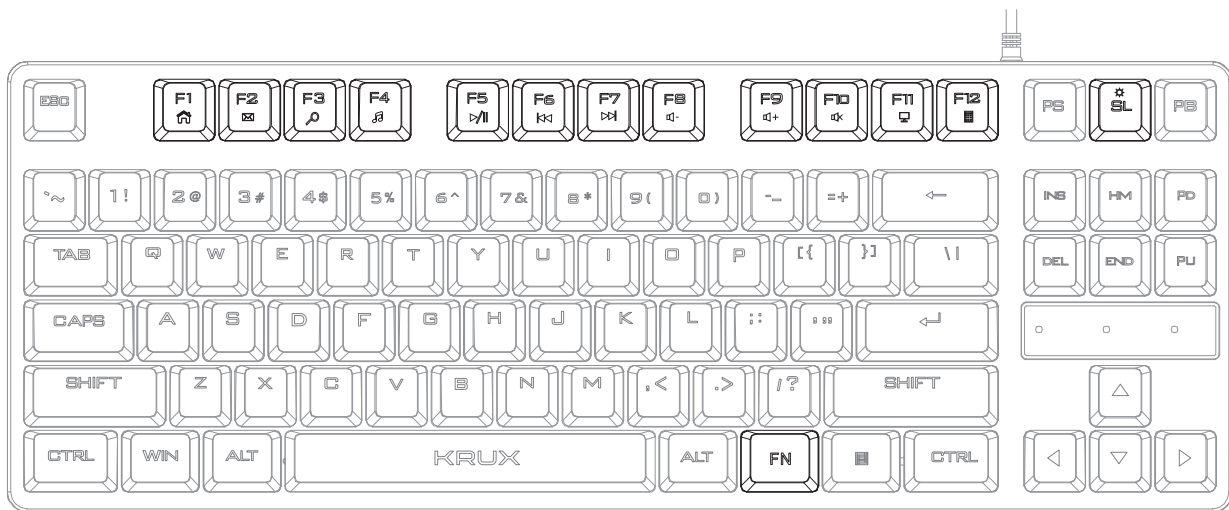

SOLAR TKL RGB

KRX0114

2022-03-23

WWW.KRUX.TECH

ENTITY RESPONSIBLE /
PODMIOT ODPOWIEDZIALNY:
COOLING.PL ZDZIECH SP.J.
UL. SOKOŁOWSKA 24
05-806 SOKOŁÓW, POLAND
TEL. +4822620130
BDD: 000020025

BACKLIGHT SET:

Turn on/Turn off

KEY FUNCTION:

FN + Web/home

FN + E-Mail

FN + Search

FN + Media

FN + Play/Pause

FN + Prev track

FN + Next track