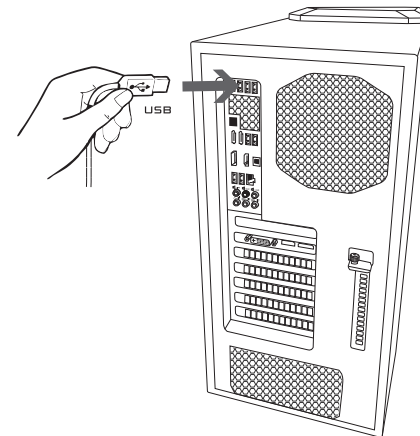

INSTALACJA:

Użytkowanie i wyłączenia gwarancyjne:

- Produkt powinien być używany zgodnie z jego przeznaczeniem, niewłaściwe jego użytkowanie może spowodować uszkodzenie produktu oraz zagrożenie dla zdrowia użytkownika;
- Nadmierna wilgoć, kurz oraz inne zanieczyszczenia mogą spowodować uszkodzenia produktu, które nie są objęte gwarancją;
- Gwarancja nie obejmuje uszkodzeń mechanicznych produktu;
- Należy unikać ekspozycji na radykalne zmiany temperatury otoczenia, w przypadku ich wystąpienia przed użyciem produktu należy zacczekać ok. 30 minut na wyrównanie temperatur;
- Szczegółowe warunki gwarancji są dostępne na stronie <https://krux.tech/>.