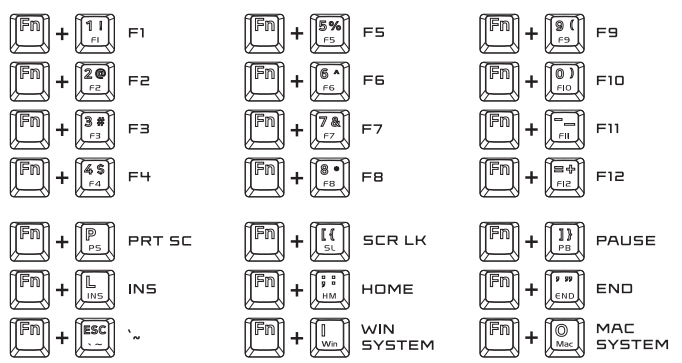

KEY FUNCTION: