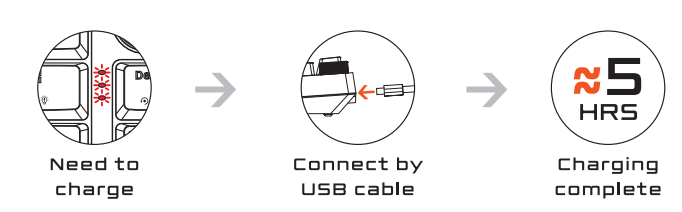

KRUX ATAX 65% PRO RGB WIRELESS

WWW.KRUX.TECH

KRUX ATAX 65% PRO RGB WIRELESS

WWW.KRUX.TECH

KEY FUNCTION:

BACKLIGHT SET:

KNOB FUNCTION:

KLAWISZE FUNKCYJNE:

USTAWIENIA PODŚWIETLENIA:

FUNKCJE ROLKI:

WIRELESS MODE:

WIRELESS CONNECTING:

CHARGING:

SOFTWARE:

TRYB BEZPRZEWODOWY:

BEZPRZEWODOWE PAROWANIE KŁAWIATURY Z NOWYM URZĄDZENIEM:

ŁADOWANIE:

OPROGRAMOWANIE:

EN KRUX ATAX 65% PRO RGB WIRELESS Keyboard 2-year manufacturer warranty

Use and warranty limitations - The product should be used according to its intended purpose. Incorrect use can damage the product and shorten its life. Excessive humidity, dust and other contaminants can result in product damage which is not covered by the warranty. The warranty does not cover mechanical damage to the product. Avoid exposure to rapid changes in ambient temperature. Should they occur, wait approx. 30 minutes before using the product until the temperature is leveled. You can find the Warranty Terms and Conditions in "Support" at <https://krux.tech/>

FR Un clavier KRUX ATAX 65% PRO RGB WIRELESS Garantie du fabricant de 2 ans

Limitations d'utilisation et de garantie - Le produit doit être utilisé conformément à sa destination. Une utilisation incorrecte peut endommager le produit et mettre en danger la vie de l'utilisateur. La garantie ne couvre pas les dommages mécaniques du produit. Évitez l'exposition à des variations rapides de la température ambiante. Si celles-ci se produisent, attendez env. 30 minutes avant d'utiliser le produit jusqu'à ce que la température se stabilise. Les termes et conditions de la garantie sont disponibles dans la rubrique « Support » à l'adresse <https://krux.tech/>

IT Tastiera KRUX ATAX 65% PRO RGB WIRELESS 2 anni di garanzia del produttore