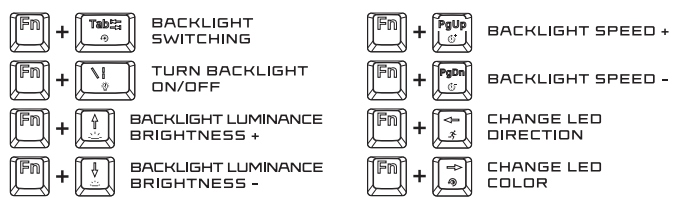

BACKLIGHT SET: