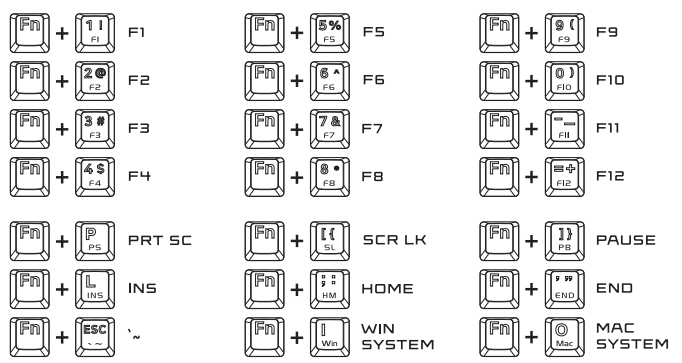

KLAWISZE FUNKCYJNE: