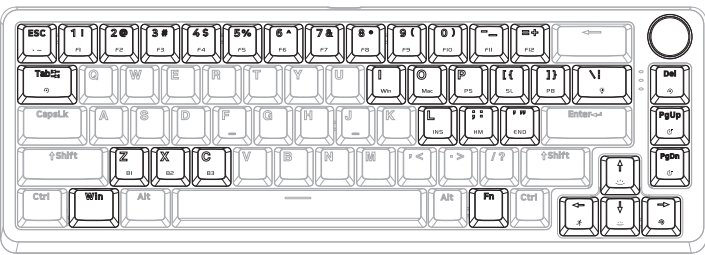

KRUX ATAX 65% PRO RGB WIRELESS

WWW.KRUX.TECH