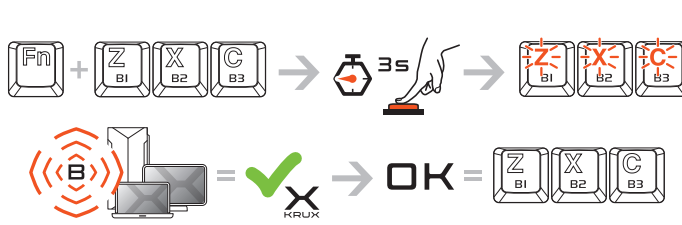

WIRELESS CONNECTING: