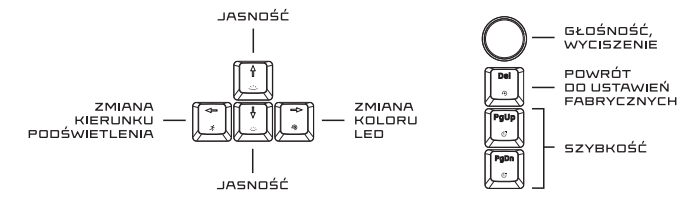

KRUX ATAX 65% PRO RGB WIRELESS

WWW.KRUX.TECH