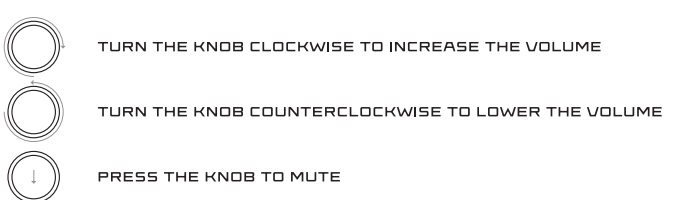

KNOB FUNCTION: