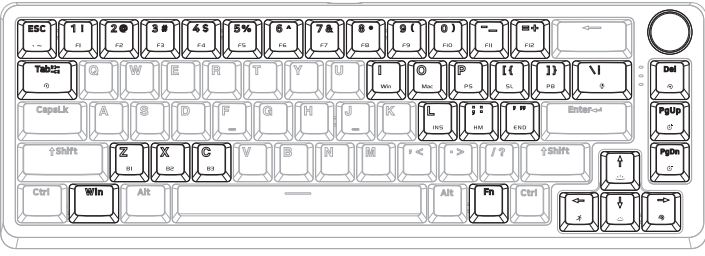

KRUX ATAX 65% PRO RGB WIRELESS

WWW.KRUX.TECH