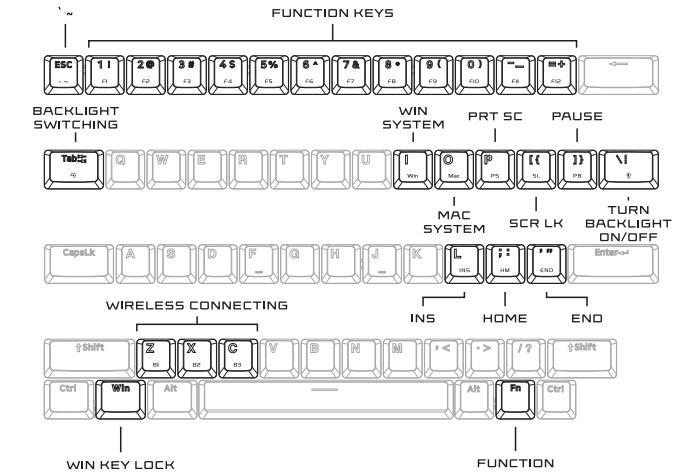

KRUX ATAX 65% PRO RGB WIRELESS

WWW.KRUX.TECH