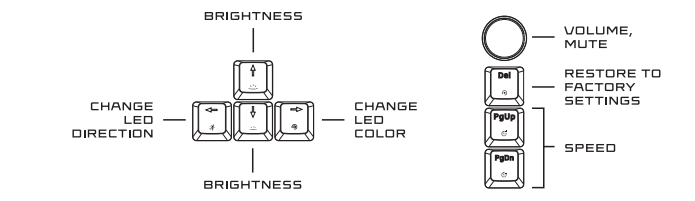

KRUX ATAX 65% PRO RGB WIRELESS

WWW.KRUX.TECH