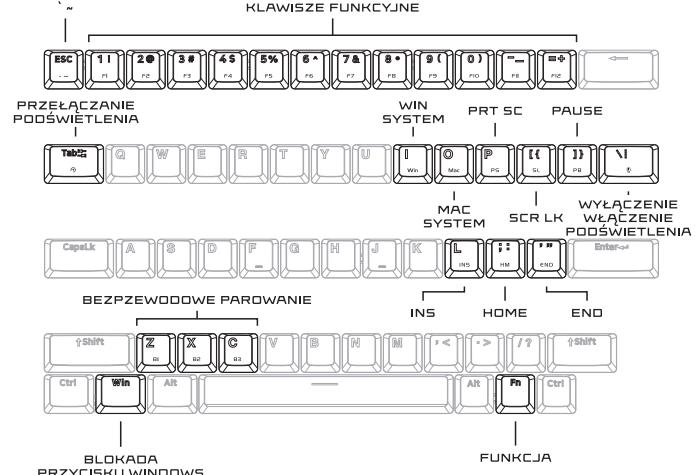

KRUX ATAX 65% PRO RGB WIRELESS

WWW.KRUX.TECH