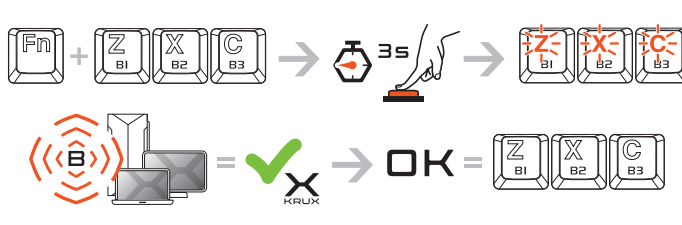

BEZPRZEWODOWE PAROWANIE KŁAWIATURY Z NOWYM URZĄDZENIEM: