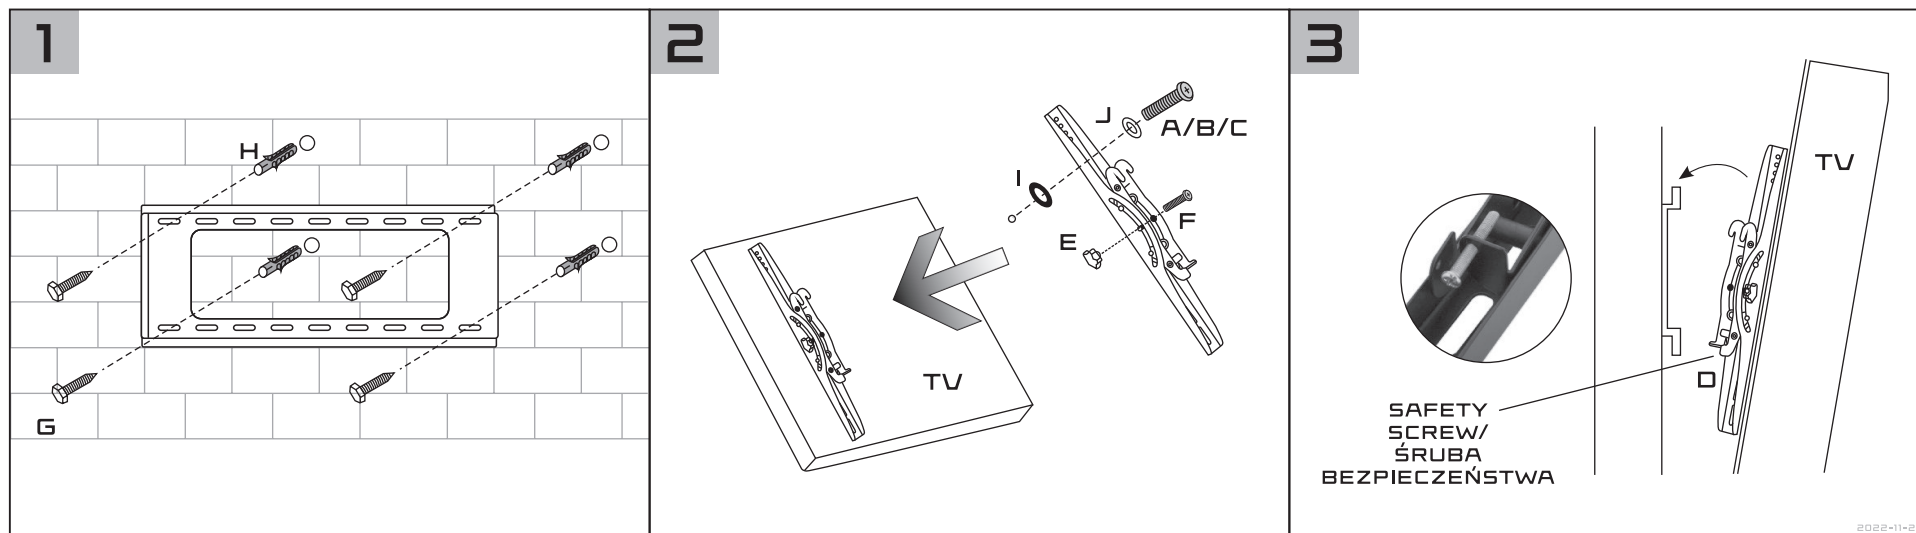

TILTING TV MONITOR WALL MOUNT

KRX0060

VESA COMPLIANCE: 200x200, 300x300, 400x400, 600x400

- > FITS MOST 40"-75" FLAT PANEL TV
- > VESA COMPLIANCE:
200x200 MM, 300x300 MM, 400x400 MM, 600x400 MM
- > LOAD CAPACITY: 55 KG
- > TILT ANGLE: $\pm 15^\circ$
- > MATERIAL: METAL WITH COATING FINISHED

- > PASUJE DO WIĘKSZOŚCI PŁASKICH TELEWIZORÓW 40"-75"
- > STANDARD VESA:
200x200 MM, 300x300 MM, 400x400 MM, 600x400 MM
- > MAKSYMALNE OBCIĄŻENIE: 55 KG
- > KĄT NACHYLENIA: $\pm 15^\circ$
- > MATERIAŁ: LAKIEROWANY METAL