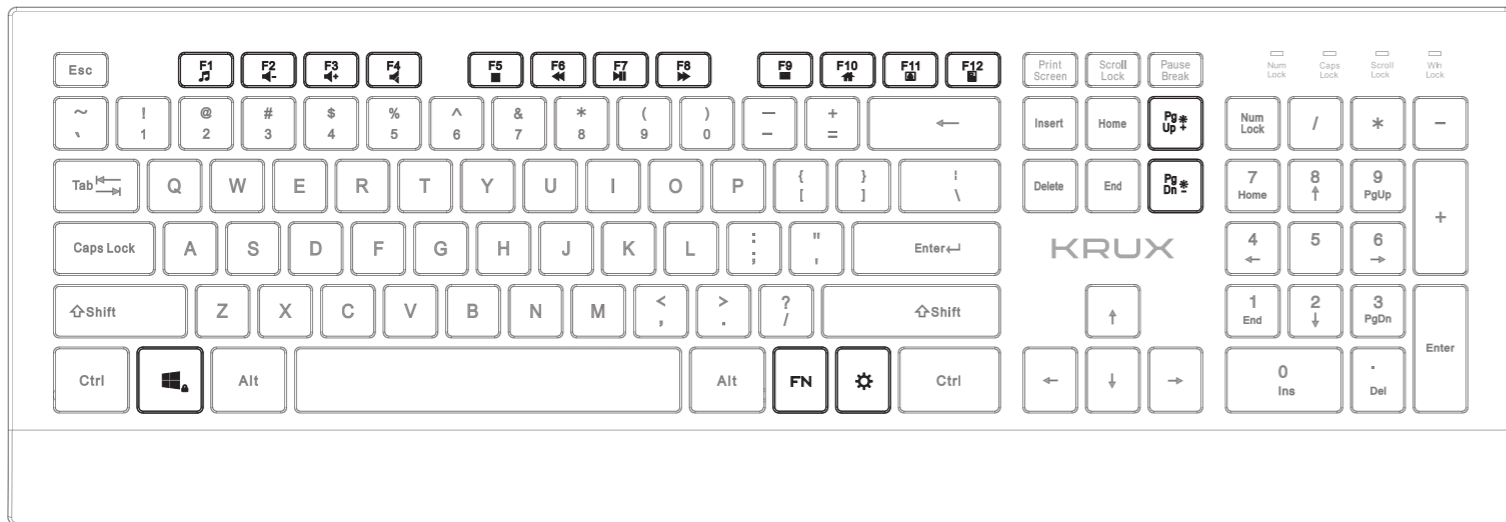

KEY FUNCTION:

- FN** + Media
- FN** + Volume-
- FN** + Volume+
- FN** + Mute
- FN** + CD stop
- FN** + Prev track
- FN** + Play/Pause
- FN** + Next track
- FN** + E-Mail
- FN** + Web/home
- FN** + Lock/unlock the keyboard
- FN** + Calculator

OTHER FUNCTION:

- FN** + Lock Windows key [gaming mode]

ERGO LINE

KRX0072

USTAWIENIA PODŚWIETLENIA:

- + Włącz/wyłącz podświetlenie
- + Zmiana jasności podświetlenia+
- + Zmiana jasności podświetlenia-

KLAWISZE FUNKCYJNE:

- + Zablokuj przycisk Windows [tryb gracza]