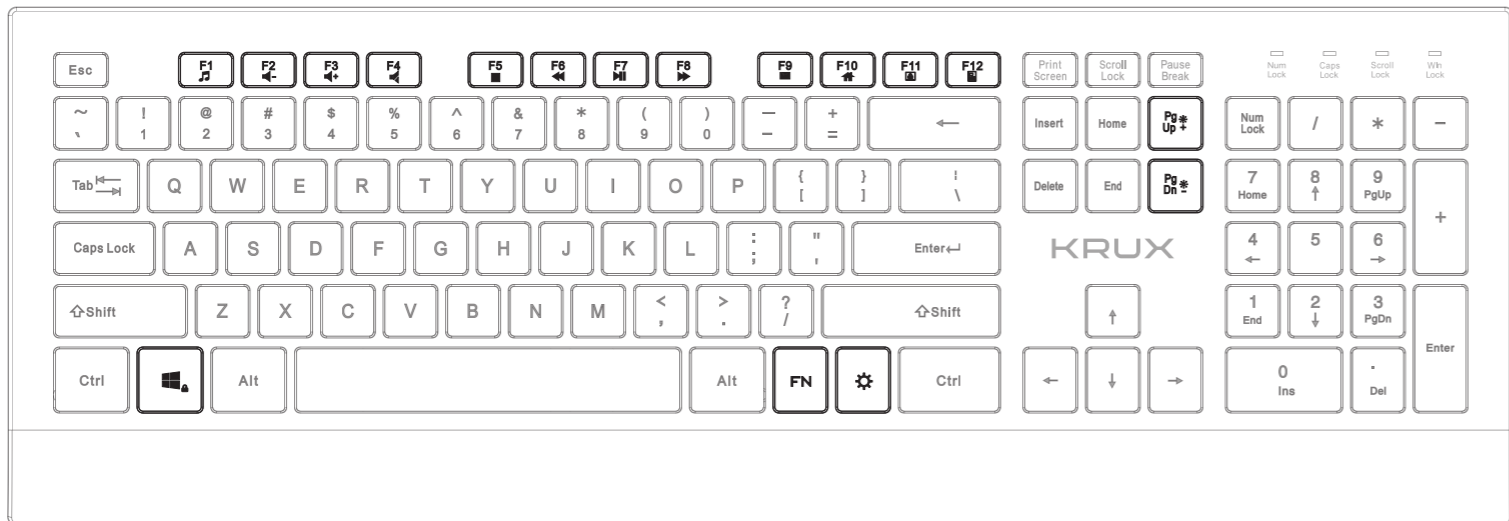

ERGO LINE

KRX0072

WWW.KRUX.TECH

ENTITY RESPONSIBLE / PODMIOT ODPOWIEDZIALNY:
CDOLING SP. Z O.O.
UL. SOKOŁOWSKA 24, 05-806 SOKOŁÓW, POLAND
TEL. +48 22 292 01 30

BACKLIGHT SET:

- Turn on/Turn off
- FN** + Brightness+
- FN** + Brightness-

KEY FUNCTION:

- FN** + Media
- FN** + Volume-
- FN** + Volume+
- FN** + Mute
- FN** + CD stop
- FN** + Prev track
- FN** + Play/Pause
- FN** + Next track
- FN** + E-Mail
- FN** + Web/home
- FN** + Lock/unlock the keyboard
- FN** + Calculator

OTHER FUNCTION:

- FN** + Lock Windows key [gaming mode]

ERGO LINE

KRX0072

USTAWIENIA PODŚWIETLENIA:

- + Włącz/wyłącz podświetlenie
- + Zmiana jasności podświetlenia+
- + Zmiana jasności podświetlenia-

KLAWISZE FUNKCYJNE:

- + Zablokuj przycisk Windows [tryb gracza]