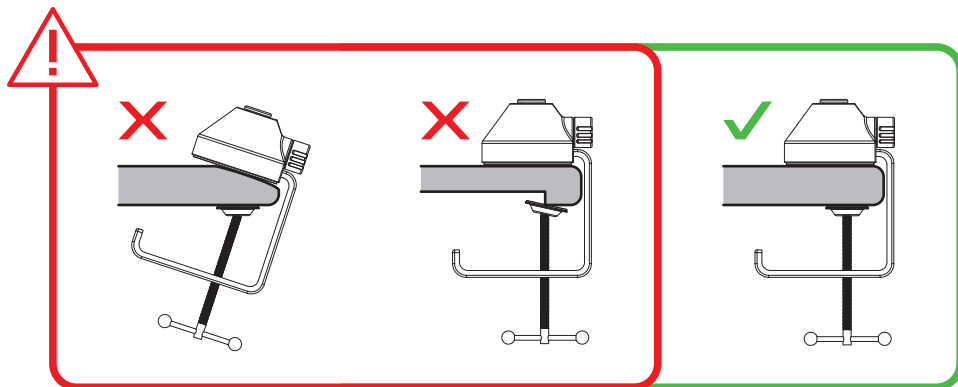

## X — TECHNICAL SPECIFICATION / SPECYFIKACJA TECHNICZNA

ADJUSTABLE ARM / REGULOWANE RAMIĘ:	KRXH002 ARM 200L	KRXH003 ARM 200S
HORIZONTAL REACH / ZASIĘG POZIOMY:	MAX 1100 mm	MAX 1000 mm
VERTICAL REACH / ZASIĘG PIONOWY:	MAX 760 mm	MAX 710 mm
CABLE / KABEL:	2.9 m	2.2 m
THREAD SIZE / ROZMIAR GWINTU:	3/8" ; 3/8" - 5/8" ; 3/8" - 1/4"	
DESKTOP THICKNESS / GRUBOŚĆ BLATU:	MAX 70 mm	
BASE WIDTH / SZEROKOŚĆ PODSTAWY:	72 mm	
MAXIMUM WEIGHT SUPPORTED / OBCIĄŻENIE MAKSYMALNE:	MAX 1300 g	