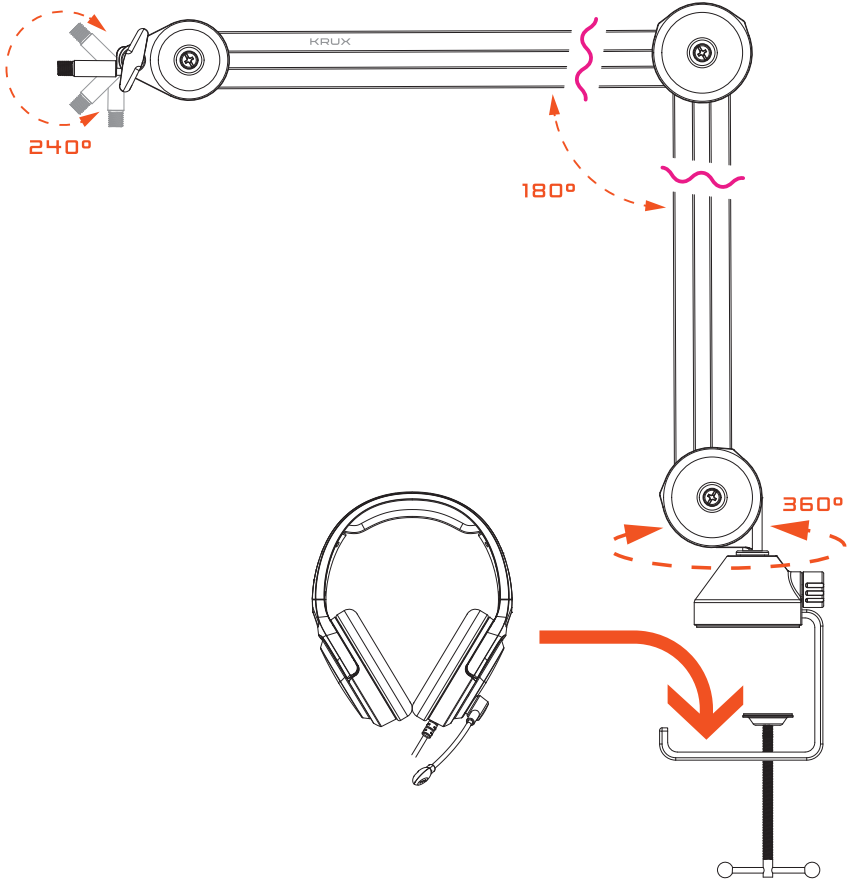

X — **ARM / RAMIĘ**

X — **THREADS / GWINTY**

3/8"

ADAPTER
3/8" - 5/8"

ADAPTER
3/8" - 1/4"