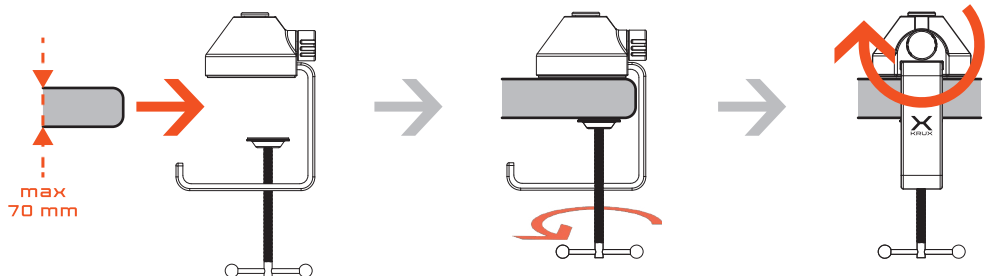

## X — TECHNICAL SPECIFICATION / SPECYFIKACJA TECHNICZNA

ADJUSTABLE ARM / REGULOWANE RAMIĘ:	KRXH002 ARM 200L	KRXH003 ARM 200S
HORIZONTAL REACH / ZASIĘG POZIOMY:	MAX 1100 mm	MAX 1000 mm
VERTICAL REACH / ZASIĘG PIONOWY:	MAX 760 mm	MAX 710 mm
CABLE / KABEL:	2.9 m	2.2 m
THREAD SIZE / ROZMIAR GWINTU:	3/8" ; 3/8" - 5/8" ; 3/8" - 1/4"	
DESKTOP THICKNESS / GRUBOŚĆ BLATU:	MAX 70 mm	
BASE WIDTH / SZEROKOŚĆ PODSTAWY:	72 mm	
MAXIMUM WEIGHT SUPPORTED / OBCIĄŻENIE MAKSYMALNE:	MAX 1300 g	