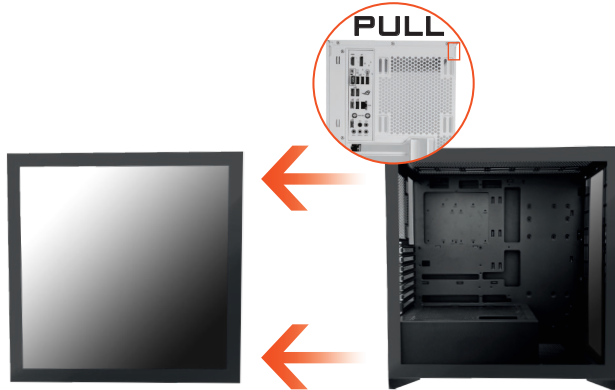

## SPECIFICATION

3.5" HDD / 2.5" SSD

MAX 2 x HDD

MAX 2 x SSD

## PANEL I/O

- 1 AUDIO
- 2 RESET
- 3 POWER
- 4 USB