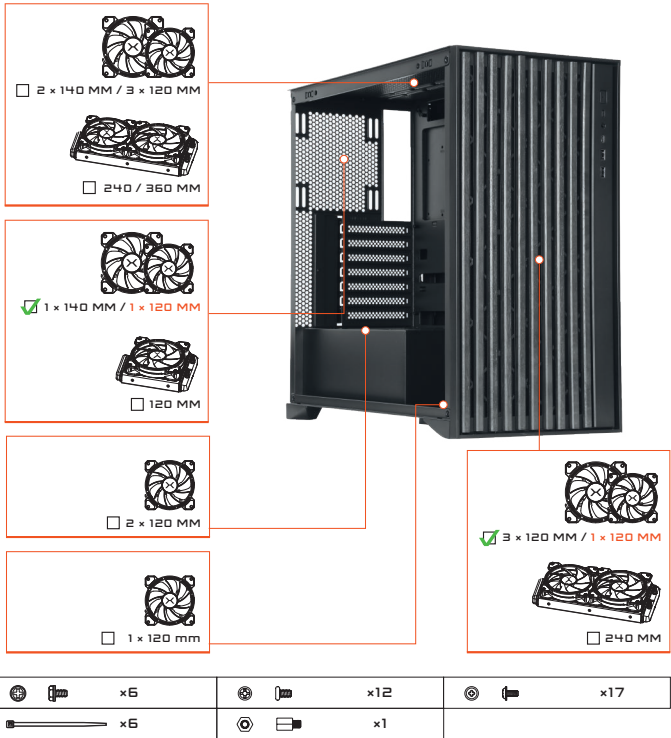

## SPECIFICATION

3.5" HDD / 2.5" SSD

MAX 2 x HDD

MAX 2 x SSD

## POWER SUPPLY

## PANEL I/O

- 1 AUDIO
- 2 RESET
- 3 POWER
- 4 USB