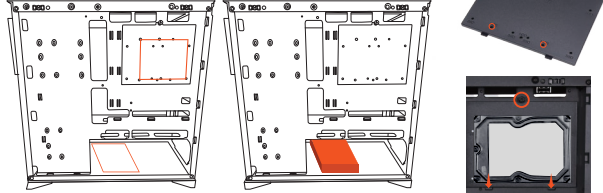

## SPECIFICATION

3.5" HDD / 2.5" SSD

MAX 2 x HDD

MAX 2 x SSD

## PANEL I/O

- 1 AUDIO
- 2 RESET
- 3 POWER
- 4 USB